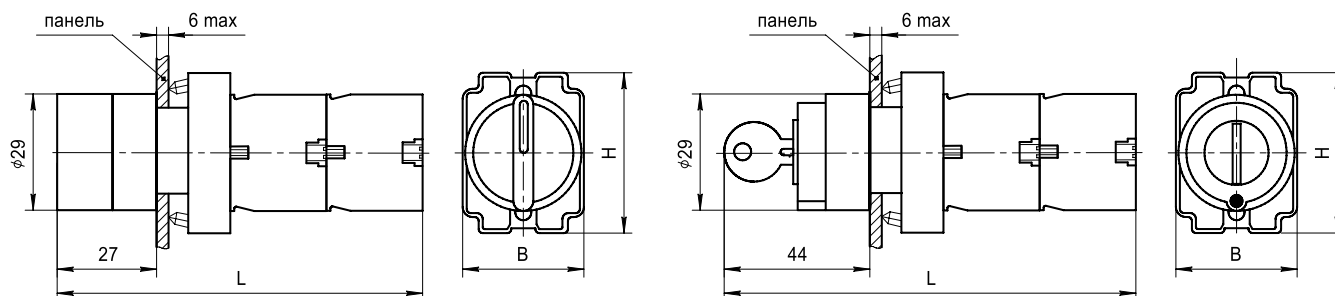

ГАБАРИТНЫЕ РАЗМЕРЫ

выключатель цилиндрический

выключатель грибовидный

выключатель с рукояткой

выключатель с замком

Наименование изделия	Габаритные размеры, мм			Масса, кг, не более		Установочный диаметр, мм
	В max x H max	L max с 2-я контактами	L max с 4-я контактами	с 2-я контактами	с 4-я контактами	
Выключатели:						
с цилиндрическим толкателем	30 x 40	55	79	0,08	0,105	22
с грибовидным толкателем	40 x 40	76	100	0,1	0,125	22
с ручкой	30 x 40	69	93	0,06	0,085	22
с замком	30 x 40	86	110	0,09	0,115	22