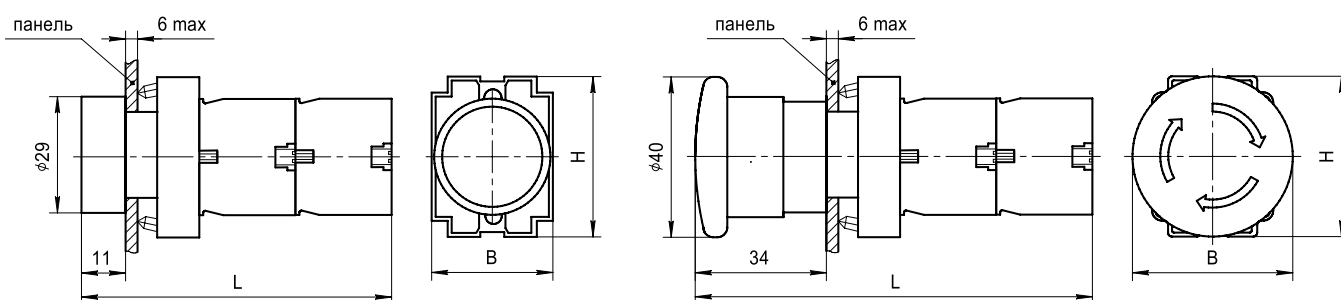

По отдельному заказу возможна поставка выключателей кнопочных с рукояткой и замком следующих типов:

- ∨ 45°-0-45° (ключ в исходном положении на вертикальной оси);
- ∨ 45°-0-45° (ключ в исходном положении на вертикальной оси);
- ∨ 45°-0-45° (ключ в исходном положении на вертикальной оси);
- ∨ 45-45° (рукоятка в исходном положении под углом 45° от вертикальной оси);
- ∨ 45°-0-45° (рукоятка в исходном положении на вертикальной оси);
- ∨ 45°-0-45° (рукоятка в исходном положении на вертикальной оси);
- ∨ 45°-0-45° (рукоятка в исходном положении на вертикальной оси);
- ∨ 45°-0-45° (ключ в исходном положении на вертикальной оси);
- ∨ 45-45° (ключ в исходном положении под углом 45° от вертикальной оси);
- ∨ 45°-0-45° (ключ в исходном положении на вертикальной оси);
- ∨ 45°-0-45° (ключ в исходном положении на вертикальной оси).

ГАБАРИТНЫЕ РАЗМЕРЫ

выключатель цилиндрический

выключатель грибовидный

выключатель с рукояткой

выключатель с замком

Наименование изделия	Габаритные размеры, мм			Масса, кг, не более		Установочный диаметр, мм
	В max x H max	L max с 2-я контактами	L max с 4-я контактами	с 2-я контактами	с 4-я контактами	
Выключатели:						
с цилиндрическим толкателем	30 x 40	55	79	0,08	0,105	22
с грибовидным толкателем	40 x 40	76	100	0,1	0,125	22
с ручкой	30 x 40	69	93	0,06	0,085	22
с замком	30 x 40	86	110	0,09	0,115	22